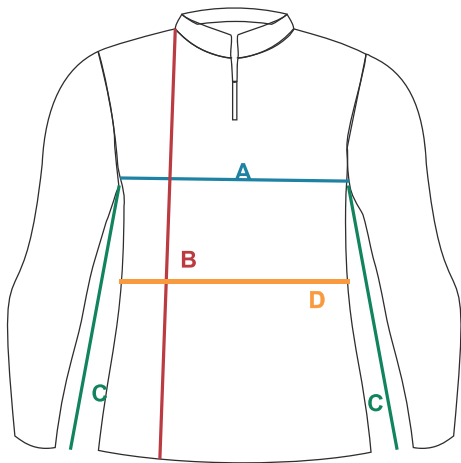

## Combat S **Feminina**

		PP	P	M	G	GG	EG
<b>A</b>	TÓRAX	40	41	44	45	48	50
<b>B</b>	COMPRIMENTO	60	62	64	66	68	69
<b>C</b>	MANGA	54	54	55	56	56	57
<b>D</b>	CINTURA	37	38	41	43	45	46

*As medidas devem ser feitas em centímetros, seguindo as indicações do desenho.*