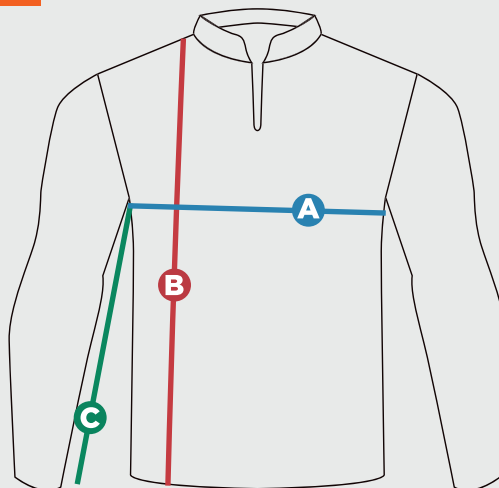

TABELA DE TAMANHOS - COMBAT S

Masculino

		PP	P	M	G	GG	EG
A	TÓRAX	54	56	58	60	61	64
B	COMPRIMENTO	71	72	74	76	78	80
C	MANGA	55	56	57	58	59	61

As medidas devem ser feitas em centímetros, seguindo as indicações do desenho.