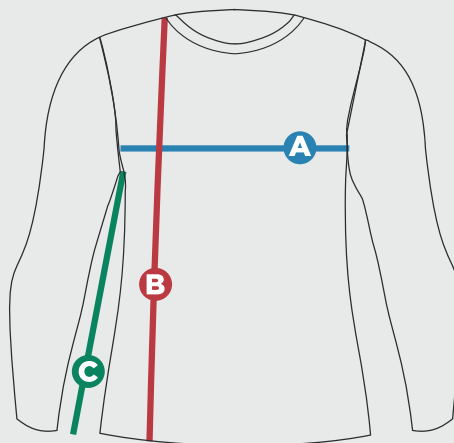

TABELA DE TAMANHO

Infantil - Kids

02 04 06 08 10 12 14

		02	04	06	08	10	12	14
A	TÓRAX	32	34	36	38	40	42	44
B	COMPRIMENTO	44	48	52	56	58	62	66
C	MANGA	28	32	36	40	42	44	48

As medidas devem ser feitas em centímetros, seguindo as indicações do desenho.