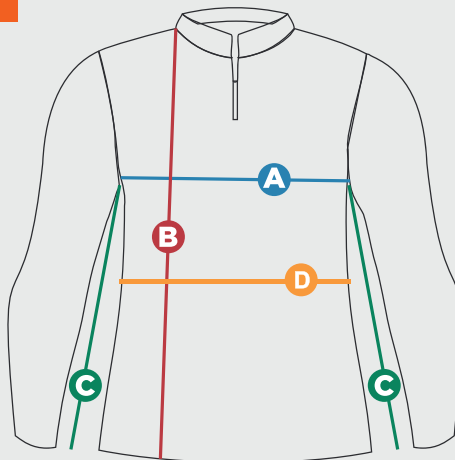

TABELA DE TAMANHOS - COMBAT S

Feminino

		PP	P	M	G	GG	EG
A	TÓRAX	40	41	44	45	48	50
B	COMPRIMENTO	60	62	64	66	68	69
C	MANGA	54	54	55	56	56	57
D	CINTURA	37	38	41	43	45	46

As medidas devem ser feitas em centímetros, seguindo as indicações do desenho.