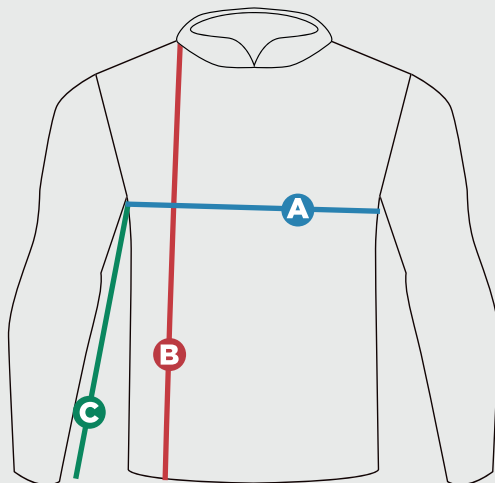

TABELA DE TAMANHO - **NEXT SERIES**

Unisex - Touca/Fingersleeve

		P	M	G	GG	EG
A	TÓRAX	55	56	59	61	63
B	COMPRIMENTO	72	72	76	76	80
C	MANGA	56	56	57	57	59

As medidas devem ser feitas em centímetros, seguindo as indicações do desenho.