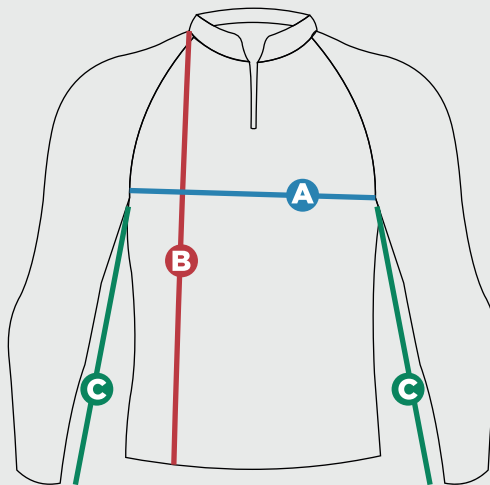

TABELA DE TAMANHOS - EVO

Masculino

		P	M	G	GG	EG
A	TÓRAX	56	58	60	61	64
B	COMPRIMENTO	72	74	76	78	80
C	MANGA	56	57	58	59	61

As medidas devem ser feitas em centímetros, seguindo as indicações do desenho.